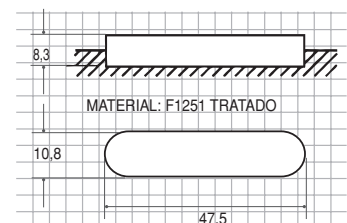

## DIN 6885-A

Chaveta de ajuste / Material: C45K / Disponible en Inox 316 Ti.

Ref. catálogo	Medidas normalizadas		Ref. catálogo	Medidas normalizadas	
	Desde	Hasta		Desde	Hasta
17090001	2 x 2 x 10	2 x 2 x 36	17090011	18 x 11 x 45	18 x 11 x 200
17090002	3 x 3 x 8	3 x 3 x 36	17090012	20 x 12 x 55	20 x 12 x 200
17090003	4 x 4 x 8	4 x 4 x 50	17090013	22 x 14 x 60	22 x 14 x 250
17090004	5 x 5 x 10	5 x 5 x 65	17090014	25 x 14 x 65	25 x 14 x 250
17090005	6 x 6 x 10	6 x 6 x 75	17090015	28 x 16 x 75	28 x 16 x 320
17090006	8 x 7 x 12	8 x 7 x 180	17090016	32 x 18 x 85	32 x 18 x 360
17090007	10 x 8 x 14	10 x 8 x 200	17090017	36 x 20 x 95	36 x 20 x 280
17090008	12 x 8 x 20	12 x 8 x 180	17090018	40 x 22 x 110	40 x 22 x 400
17090009	14 x 9 x 25	14 x 9 x 200	17090019	45 x 25 x 120	45 x 25 x 400
17090010	16 x 10 x 30	16 x 10 x 200			

## DIN 6880

Perfil para chavetas / Material: C45K / Disponible en Inox 316 Ti.

Ref. catálogo	Medidas normalizadas B x H	Ref. catálogo	Medidas normalizadas B x H	Ref. catálogo	Medidas normalizadas B x H
17090020	2 x 2	17090036	10 x 10	17090052	20 x 12
17090021	3 x 3	17090037	12 x 6	17090053	20 x 20
17090022	4 x 4	17090038	12 x 8	17090054	22 x 9
17090023	5 x 3	17090039	12 x 10	17090055	22 x 14
17090024	5 x 5	17090040	12 x 12	17090056	24 x 14
17090025	6 x 4	17090041	14 x 6	17090057	25 x 9
17090026	6 x 5	17090042	14 x 9	17090058	25 x 14
17090027	6 x 6	17090043	14 x 14	17090059	28 x 16
17090028	7 x 7	17090044	16 x 7	17090060	32 x 18
17090029	8 x 4	17090045	16 x 10	17090061	36 x 20
17090030	8 x 5	17090046	16 x 16	17090062	40 x 22
17090031	8 x 7	17090047	18 x 7	17090063	45 x 25
17090032	8 x 8	17090048	18 x 11	17090064	50 x 28
17090033	9 x 9	17090049	18 x 18	17090065	56 x 32
17090034	10 x 6	17090050	20 x 8	17090066	70 x 36
17090035	10 x 8	17090051	20 x 10	17090067	80 x 40