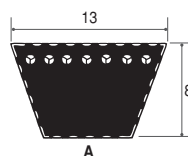

SECCIÓN A

Ref. catálogo	Métrica	Pulgadas	Ref. catálogo	Métrica	Pulgadas	Ref. catálogo	Métrica	Pulgadas	Ref. catálogo	Métrica	Pulgadas
17010053	A540	A20	17010079	A1180	A45	17010105	A1840	A71	17010131	A2500	A97
17010054	A570	A21	17010080	A1200	A46	17010106	A1860	A72	17010132	A2570	A100
17010055	A590	A22	17010081	A1230	A47	17010107	A1890	A73	17010133	A2630	A102
17010056	A620	A23	17010082	A1250	A48	17010108	A1920	A74	17010134	A2650	A103
17010057	A640	A24	17010083	A1280	A49	17010109	A1940	A75	17010135	A2680	A104
17010058	A670	A25	17010084	A1300	A50	17010110	A1960	A76	17010136	A2700	A105
17010059	A700	A26	17010085	A1330	A51	17010111	A1990	A77	17010137	A2750	A107
17010060	A720	A27	17010086	A1360	A52	17010112	A2020	A78	17010138	A2780	A108
17010061	A740	A28	17010087	A1380	A53	17010113	A2050	A79	17010139	A2830	A110
17010062	A770	A29	17010088	A1410	A54	17010114	A2070	A80	17010140	A2880	A112
17010063	A790	A30	17010089	A1430	A55	17010115	A2090	A81	17010141	A2910	A113
17010064	A820	A31	17010090	A1460	A56	17010116	A2120	A82	17010142	A2960	A115
17010065	A850	A32	17010091	A1480	A57	17010117	A2140	A83	17010143	A2980	A116
17010066	A870	A33	17010092	A1510	A58	17010118	A2170	A84	17010144	A3080	A120
17010067	A890	A34	17010093	A1530	A59	17010119	A2200	A85	17010145	A3190	A124
17010068	A920	A35	17010094	A1550	A60	17010120	A2220	A86	17010146	A3290	A128
17010069	A930	-	17010095	A1580	A61	17010121	A2240	A87	17010147	A3440	A134
17010070	A950	A36	17010096	A1610	A62	17010122	A2270	A88	17010148	A3490	A136
17010071	A970	A37	17010097	A1640	A63	17010123	A2300	A89	17010149	A3540	A138
17010072	A990	A38	17010098	A1660	A64	17010124	A2320	A90	17010150	A3690	A144
17010073	A1020	A39	17010099	A1690	A65	17010125	A2350	A91	17010151	A3950	A154
17010074	A1050	A40	17010100	A1710	A66	17010126	A2370	A92			
17010075	A1070	A41	17010101	A1740	A67	17010127	A2400	A93			
17010076	A1100	A42	17010102	A1760	A68	17010128	A2420	A94			
17010077	A1130	A43	17010103	A1790	A69	17010129	A2450	A95			
17010078	A1150	A44	17010104	A1810	A70	17010130	A2480	A96