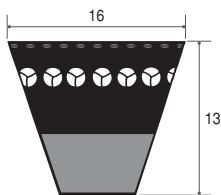

SECCIÓN XPB / QXPB

Ref. catálogo	Métrica XPB	Ref. catálogo	Métrica QXPB
17010908	1250	17010937	1250
17010909	1260	-	-
17010910	1320	17010938	1320
17010911	1340	-	-
17010912	1400	17010939	1400
17010913	1410	-	-
17010914	1500	17010940	1500
17010915	1600	17010941	1600
17010916	1700	17010942	1700
17010917	1800	17010943	1800
17010918	1900	17010944	1900
17010919	2000	17010945	2000

Ref. catálogo	Métrica XPB	Ref. catálogo	Métrica QXPB
17010920	2020	-	-
17010921	2120	17010946	2120
17010922	2150	-	-
17010923	2240	17010947	2240
17010924	2280	-	-
17010925	2360	17010948	2360
17010926	2410	-	-
17010927	2500	17010949	2500
17010928	2530	-	-
17010929	2650	17010950	2650
17010930	2680	-	-
17010931	2800	17010951	2800

Ref. catálogo	Métrica XPB	Ref. catálogo	Métrica QXPB
17010932	2840	-	-
17010933	3000	17010952	3000
17010934	3150	17010953	3150
17010935	3350	17010954	3350
17010936	3550	17010955	3550
-	-	17010956	3750
-	-	17010957	4000
-	-	17010958	4060
-	-	17010959	4250
-	-	17010960	4310
-	-	17010961	4500