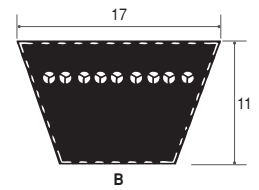

Ref. catálogo	Métrica	Pulgadas	Ref. catálogo	Métrica	Pulgadas	Ref. catálogo	Métrica	Pulgadas	Ref. catálogo	Métrica	Pulgadas
17010152	B700	B26	17010182	B1510	B58	17010212	B2280	B88	17010242	B3400	B132
17010153	B750	B28	17010183	B1540	B59	17010213	B2300	B89	17010243	B3450	B134
17010154	B800	B30	17010184	B1560	B60	17010214	B2330	B90	17010244	B3500	B136
17010155	B830	B31	17010185	B1590	B61	17010215	B2350	B91	17010245	B3550	B138
17010156	B860	B32	17010186	B1620	B62	17010216	B2380	B92	17010246	B3600	B140
17010157	B880	B33	17010187	B1640	B63	17010217	B2400	B93	17010247	B3700	B144
17010158	B910	B34	17010188	B1670	B64	17010218	B2420	B94	17010248	B3800	B148
17010159	B930	B35	17010189	B1690	B65	17010219	B2450	B95	17010249	B3850	B150
17010160	B960	B36	17010190	B1720	B66	17010220	B2480	B96	17010250	B3870	B151
17010161	B980	B37	17010191	B1740	B67	17010221	B2500	B97	17010251	B3900	B152
17010162	B1000	B38	17010192	B1760	B68	17010222	B2530	B98	17010252	B3950	B154
17010163	B1030	B39	17010193	B1800	B69	17010223	B2580	B100	17010253	B4060	B158
17010164	B1060	B40	17010194	B1820	B70	17010224	B2630	B102	17010254	B4160	B162
17010165	B1080	B41	17010195	B1850	B71	17010225	B2660	B103	17010255	B4310	B168
17010166	B1100	B42	17010196	B1870	B72	17010226	B2680	B104	17010256	B4430	B173
17010167	B1130	B43	17010197	B1900	B73	17010227	B2700	B105	17010257	B4610	B180
17010168	B1160	B44	17010198	B1920	B74	17010228	B2740	B106	17010258	B4740	B185
17010169	B1180	B45	17010199	B1950	B75	17010229	B2790	B108	17010259	B5000	B195
17010170	B1210	B46	17010200	B1970	B76	17010230	B2840	B110	17010260	B5220	B204
17010171	B1240	B47	17010201	B2000	B77	17010231	B2870	B111	17010261	B5370	B210
17010172	B1260	B48	17010202	B2020	B78	17010232	B2890	B112	17010262	B5580	B218
17010173	B1290	B49	17010203	B2050	B79	17010233	B2940	B114	17010263	B5630	B220
17010174	B1310	B50	17010204	B2070	B80	17010234	B2990	B116	17010264	B6070	B238
17010175	B1340	B51	17010205	B2100	B81	17010235	B3040	B118			
17010176	B1370	B52	17010206	B2130	B82	17010236	B3090	B120			
17010177	B1390	B53	17010207	B2150	B83	17010237	B3140	B122			
17010178	B1410	B54	17010208	B2180	B84	17010238	B3200	B124			
17010179	B1440	B55	17010209	B2200	B85	17010239	B3240	B126			
17010180	B1460	B56	17010210	B2230	B86	17010240	B3290	B128			
17010181	B1490	B57	17010211	B2250	B87	17010241	B3350	B130