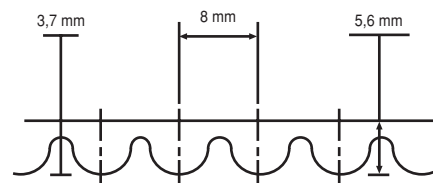

Paso 8 mm

TIPO 8M

Ref. catálogo	Anchos: 20 mm, 30 mm, 50 mm, 85 mm		
	Código longitud	Lw mm	Dientes
17011025	480-8M	480	60
17011026	560-8M	560	70
17011027	600-8M	600	75
17011028	640-8M	640	80
17011029	720-8M	720	90
17011030	800-8M	800	100
17011031	880-8M	880	110
17011032	960-8M	960	120
17011033	1040-8M	1040	130
17011034	1120-8M	1120	140
17011035	1200-8M	1200	150
17011036	1280-8M	1280	160
17011037	1440-8M	1440	180
17011038	1600-8M	1600	200
17011039	1760-8M	1760	220
17011040	1800-8M	1800	225
17011041	2000-8M	2000	250
17011042	2400-8M	2400	300
17011043	2600-8M	2600	325
17011044	2800-8M	2800	350

CORREA TIPO HTD

Ref. catálogo	Longitud de paso	20 mm Anchura	30 mm Anchura	50 mm Anchura	85 mm Anchura
		Código	Código	Código	Código
17011045	480	278J0048	278K0048	278L0048	278M0048
17011046	560	0056	0056	0056	0056
17011047	600	0060	0060	0060	0060
17011048	640	0064	0064	0064	0064
17011049	720	0072	0072	0072	0072
17011050	800	0080	0080	0080	0080
17011051	880	0088	0088	0088	0088
17011052	960	0096	0096	0096	0096
17011053	1040	0104	0104	0104	0104
17011054	1120	0112	0112	0112	0112
17011055	1200	0120	0120	0120	0120
17011056	1280	0128	0128	0128	0128
17011057	1440	0144	0144	0144	0144
17011058	1600	0160	0160	0160	0160
17011059	1760	0176	0176	0176	0176
17011060	1800	0180	0180	0180	0180
17011061	2000	0200	0200	0200	0200
17011062	2400	0240	0240	0240	0240
17011063	2600	0260	0260	0260	0260
17011064	2800	0280	0280	0280	0280