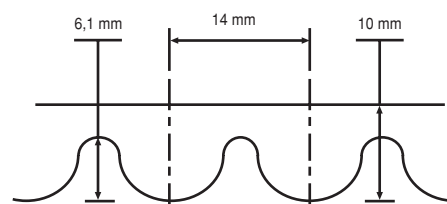

Paso 14 mm

TIPO 14M

Ref. catálogo	Anchos: 40 mm, 55 mm, 85 mm, 115 mm, 170 mm		
	Código longitud	Lw mm	Dientes
17011065	966-14M	966	69
17011066	1190-14M	1190	85
17011067	1400-14M	1400	100
17011068	1610-14M	1610	115
17011069	1778-14M	1778	127
17011070	1890-14M	1890	135
17011071	2100-14M	2100	150
17011072	2310-14M	2310	165
17011073	2450-14M	2450	175
17011074	2590-14M	2590	185
17011075	2800-14M	2800	200
17011076	3150-14M	3150	225
17011077	3500-14M	3500	250
17011078	3850-14M	3850	275
17011079	4326-14M	4326	309
17011080	4578-14M	4578	327

CORREA TIPO HTD

Ref. catálogo	Longitud de paso	40 mm Anchura	55 mm Anchura	85 mm Anchura	115 mm Anchura	170 mm Anchura
		Código	Código	Código	Código	Código
17011081	966	278N0096	278P0096	278R0096	278S0096	278T0096
17011082	1190	0119	0119	0119	0119	0119
17011083	1400	0140	0140	0140	0140	0140
17011084	1610	0161	0161	0161	0161	0161
17011085	1778	0177	0177	0177	0177	0177
17011086	1890	0189	0189	0189	0189	0189
17011087	2100	0210	0210	0210	0210	0210
17011088	2310	0231	0231	0231	0231	0231
17011089	2450	0245	0245	0245	0245	0245
17011090	2590	0259	0259	0259	0259	0259
17011091	2800	0280	0280	0280	0280	0280
17011092	3150	0315	0315	0315	0315	0315
17011093	3500	0350	0350	0350	0350	0350
17011094	3850	0385	0385	0385	0385	0385
17011095	4326	0432	0432	0432	0432	0432
17011096	4578	0457	0457	0457	0457	0457